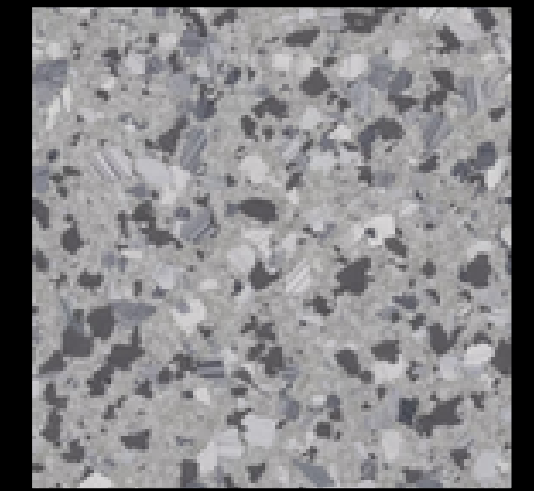

HUSKY
FB-4211